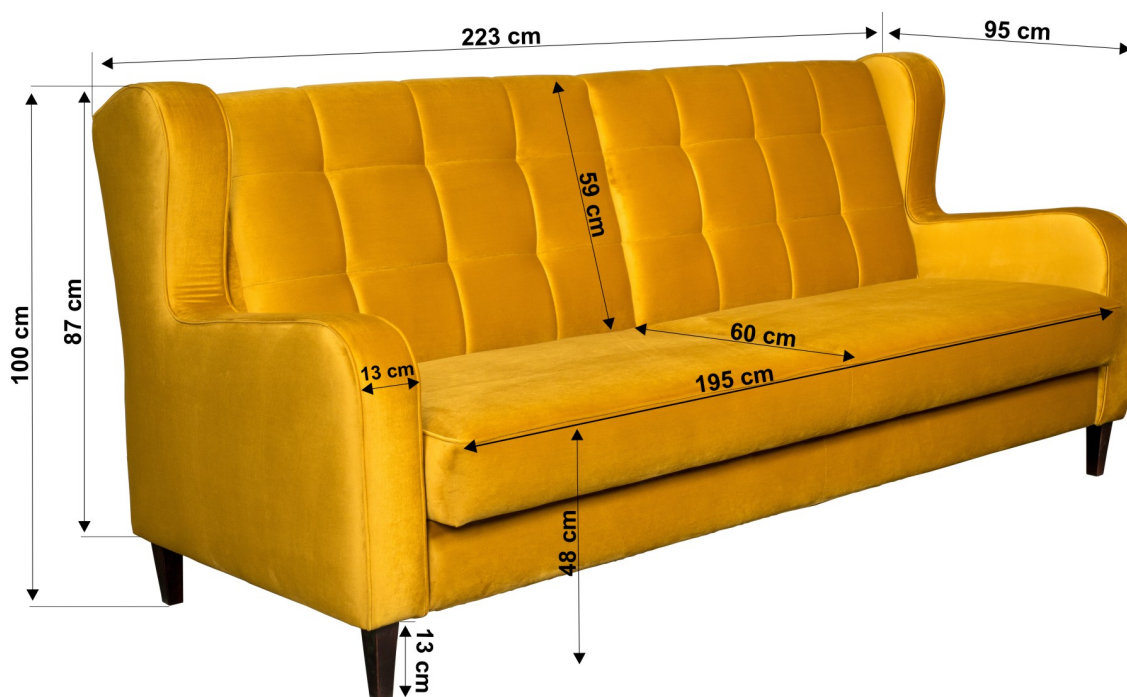

Design kompletu Estacia nawiązuje do mebli skandynawskich. Jest oryginalny, niepowtarzalny i z pewnością przyciągnie wzrok. Idealny do aranżacji klasycznych i skandynawskich. Pomoże ci stworzyć wyjątkowe miejsce wypoczynkowe w domu. Komplet wypoczynkowy Estacia jest wygodny, posiada wysokie, pikowane oparcia, które odciążą plecy podczas długiego przesiadywania. Został bowiem od podstaw skonstruowany z myślą o wygodzie.

Cechy charakterystyczne kanapy

- styl skandynawski
- kanapa uszak
- możliwość wyboru tkaniny
- siedzisko wykonane z pianki wysoko elastycznej **HR** i sprężyn falistych
- wyposażona w pojemnik na pościel
- wyposażona w automat wspomagający rozkładanie
- eleganckie drewniane nóżki
- mebel wolnostojący - obity w tkaninę z tyłu

Cechy charakterystyczne fotela

- styl skandynawski
- fotel uszak
- siedzisko wykonane z pianki T30 i sprężyn falistych
- eleganckie drewniane nóżki
- fotel wolnostojący - obity w tkaninę z tyłu

Wymiary kanapy

Szerokość: 223 cm

Wysokość: 100cm

Głębokość: 95 cm

Powierzchnia spania: 125 x 195 cm

Wymiary fotela

Szerokość: 82 cm

Wysokość: 107 cm

Głębokość: 86 cm